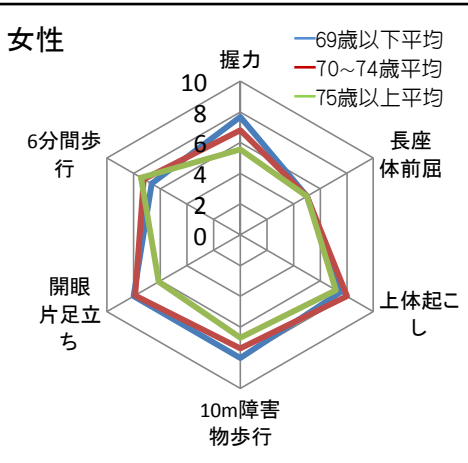

## 健康づくり教室(体力測定)報告

2月24日 体力測定がおこなわれ、57名が参加しました。シニアスポーツリーダー、女性リーダー、市老連研修修了者が運営委員となりました。結果は女性が男性を上回りました。また、女性は年代別でも体力は変わりませんが、男性は年代と共に衰えていく傾向がありました。男子がんばろう!!

また、当日はCBCテレビの取材・収録がありニュースポーツに浅田舞さんが挑戦されました。(4月4日放映、ホームページに様子が掲載されています。)運営委員はじめ参加者の皆さんの声援で講堂が沸きました。