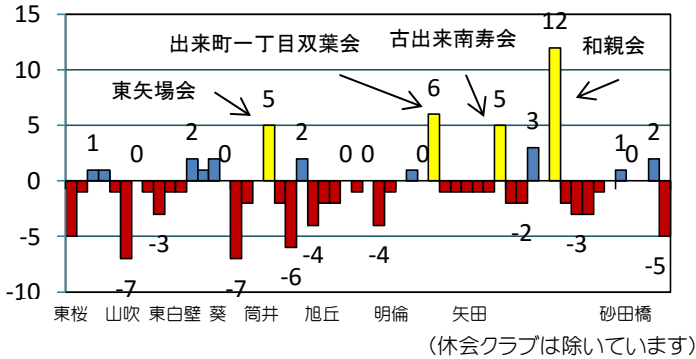

平成28年度なごやかクラブ東は55クラブ、会員数は2,375名です。前年度比で2クラブ減、98名減となりました。主なデータは以下の通りです。

会員増減	増加	14 クラブ	44名増
	±0	11 クラブ	
	減少	30 クラブ	74名減
	解散	2 クラブ	68名減
会員平均年齢	全	78.7歳	2,375名
	男性	78.1歳	858名
	女性	79.0歳	1,517名
会長年齢	平均	77.5歳	(65~92歳)
会長歴	平均	5.8年	(1~20年)

〈出場者〉  
齊木(山吹)  
中田(山吹)  
中川(葵)  
安達(筒井)  
岩田(旭丘)  
林(矢田)  
藤田(矢田)  
本田(砂田橋)

27年度に続いて優勝、2連覇の偉業を達成しました。団体戦は全員のスコアを合算します。チームワークの良さと技術の高さを今年も証明しました。来年も優勝して3連覇するぞ！

27→28年度会員数増減 単位クラブ

毎日健康教室

毎日健康教室が7月27日開催されました。(東保健所共催事業)  
はじめに島田保健師から「熱中症予防」についてミニ講話、続いて「笑顔でたのしく介護予防」をテーマに横川先生の講演がありました。巧みな話術で笑い声が上り、歌や運動を取り入れた講演はあっという間に時間が過ぎました。「運動を実践した人のみ健康になる」「週に3回30分ウォーキング」「物に手を添えバランス運動(片足挙げ)1分」など。さあ、今日から実践しましょう！