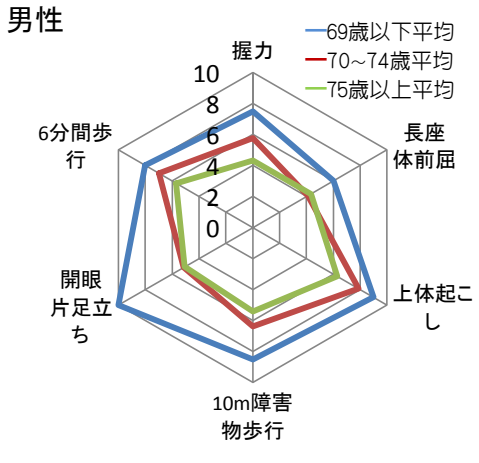

## 健康づくり教室(体力測定)報告

2月24日 体力測定がおこなわれ、57名が参加しました。シニアスポーツリーダー、女性リーダー、市老連研修修了者が運営委員となりました。結果は女性が男性を上回りました。また、女性は年代別でも体力は変わりませんが、男性は年代と共に衰えていく傾向がありました。男子がんばろう!!

また、当日はCBCテレビの取材・収録がありニュースポーツに浅田舞さんが挑戦されました。(4月4日放映、ホームページに様子が掲載されています。)運営委員はじめ参加者の皆さんの声援で講堂が沸きました。